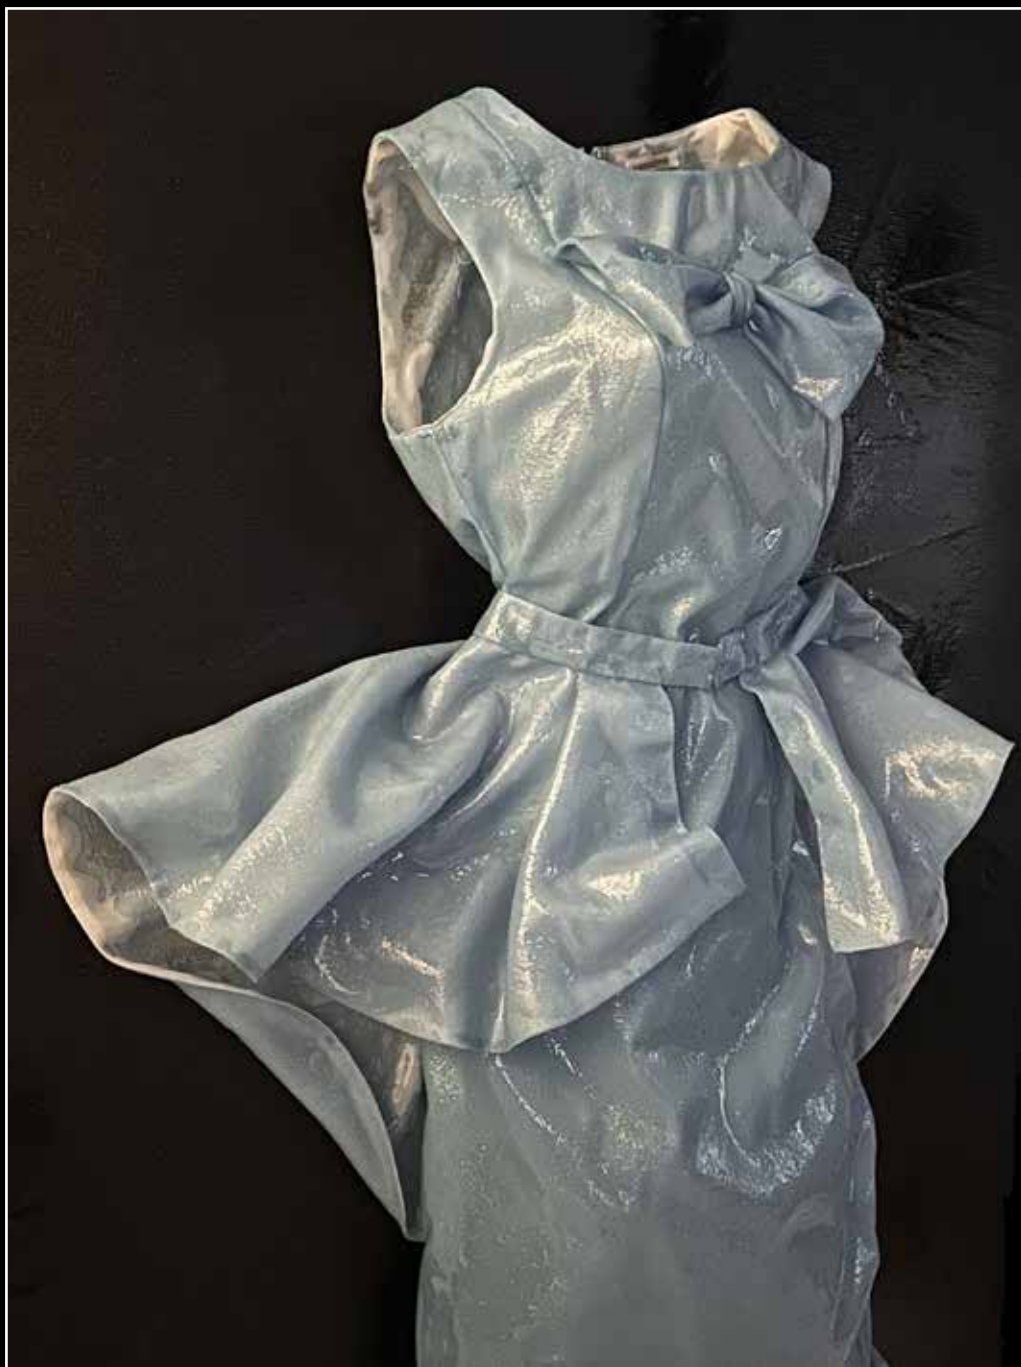

**Ailin González**

Galope andaluz

40x30

Carboncillo

**Alberta Rodríguez Luque**

(albertasoyyo)

Alta Costura en Escultura

150x100 cm