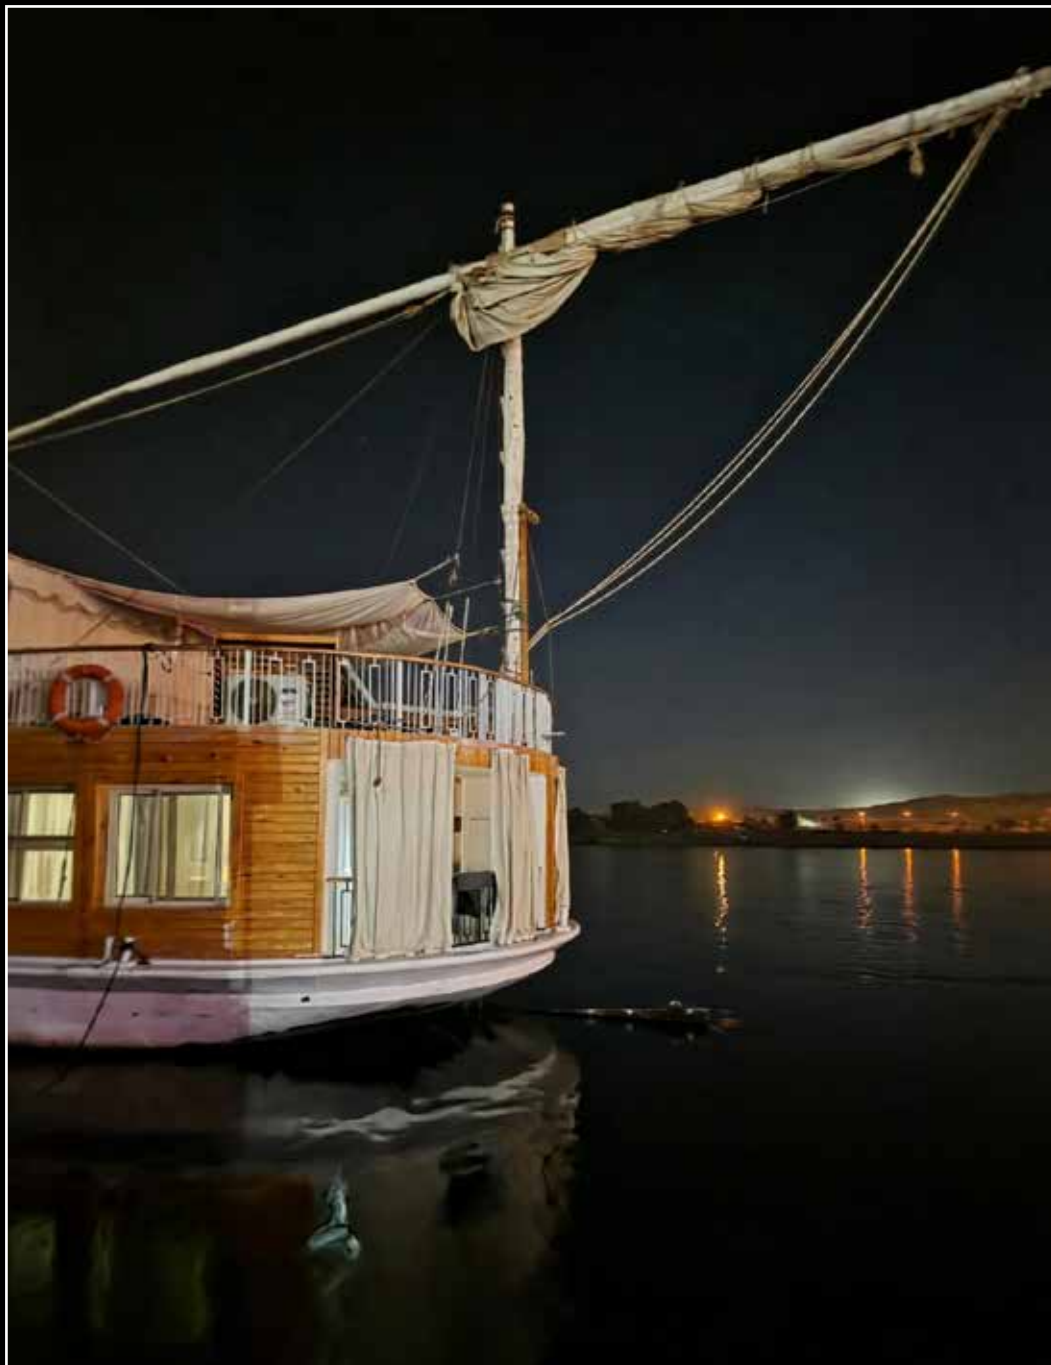

**Ailin González**

Galope andaluz

40x30

Carboncillo

**Alberta Rodríguez Luque**

(albertasoyyo)

Alta Costura en Escultura

150x100 cm

Esculturado de cola cristalizadora

**Alberto Perucha**

Pies de hierro

67x100 cm

Pintura digital

**Amalia Oliver Molina**

Nilo Nocturno

Fotografía

**Anmary Lobato López**

Toro Soñador

40 × 40 cm

Óleo sobre lienzo

**Antonio Suárez**

Hombre fumando

1280x1280 pixel

Foto digital